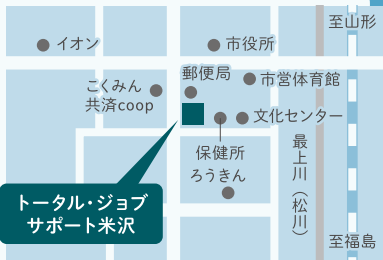

第2金曜日

13:00~16:00

トータル・ジョブ
サポート新庄

トータル・ジョブサポート新庄
新庄市東谷地田町6-4 新庄合同庁舎2F

置賜

奇数月の

第3金曜日

13:00~16:00

トータル・ジョブ
サポート米沢

トータル・ジョブサポート米沢
米沢市金池3-1-39 米沢地方合同庁舎4F

庄内

奇数月の

第4金曜日

13:00~16:00

トータル・ジョブ
サポート酒田

トータル・ジョブサポート酒田
酒田市中町1-4-10 酒田市中町庁舎2F