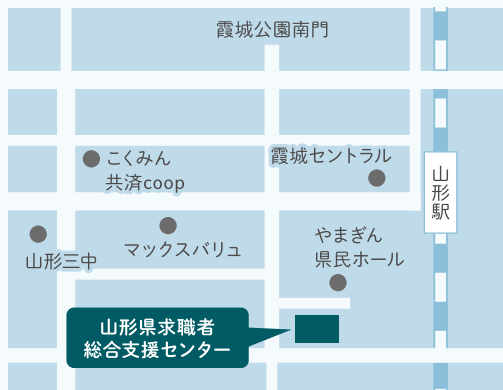

第2金曜日

13:00~16:00

トータル・ジョブ
サポート新庄

トータル・ジョブサポート新庄
新庄市東谷地田町6-4 新庄合同庁舎2F

置賜

奇数月の

第3金曜日

13:00~16:00

トータル・ジョブ
サポート米沢

トータル・ジョブサポート米沢
米沢市金池3-1-39 米沢地方合同庁舎4F

庄内

奇数月の

第4金曜日

13:00~16:00

トータル・ジョブ
サポート酒田

トータル・ジョブサポート酒田
酒田市中町1-4-10 酒田市中町庁舎2F

- ◎出張相談の日が祝日の場合は開催はしませんのでご了承ください。
- ◎来所相談の際は、感染防止のためマスク着用にご協力ください。また、体調の優れない方は来所をお控えいただきお電話にてご相談ください。
- ◎新型コロナ「緊急事態宣言」等が発令した際は、感染拡大防止のため電話相談を基本に対応いたしますので、来所相談は極力控えていただきますよう、ご理解とご協力をお願いいたします。

窓口来所での面談相談や
電話相談を
受け付けております